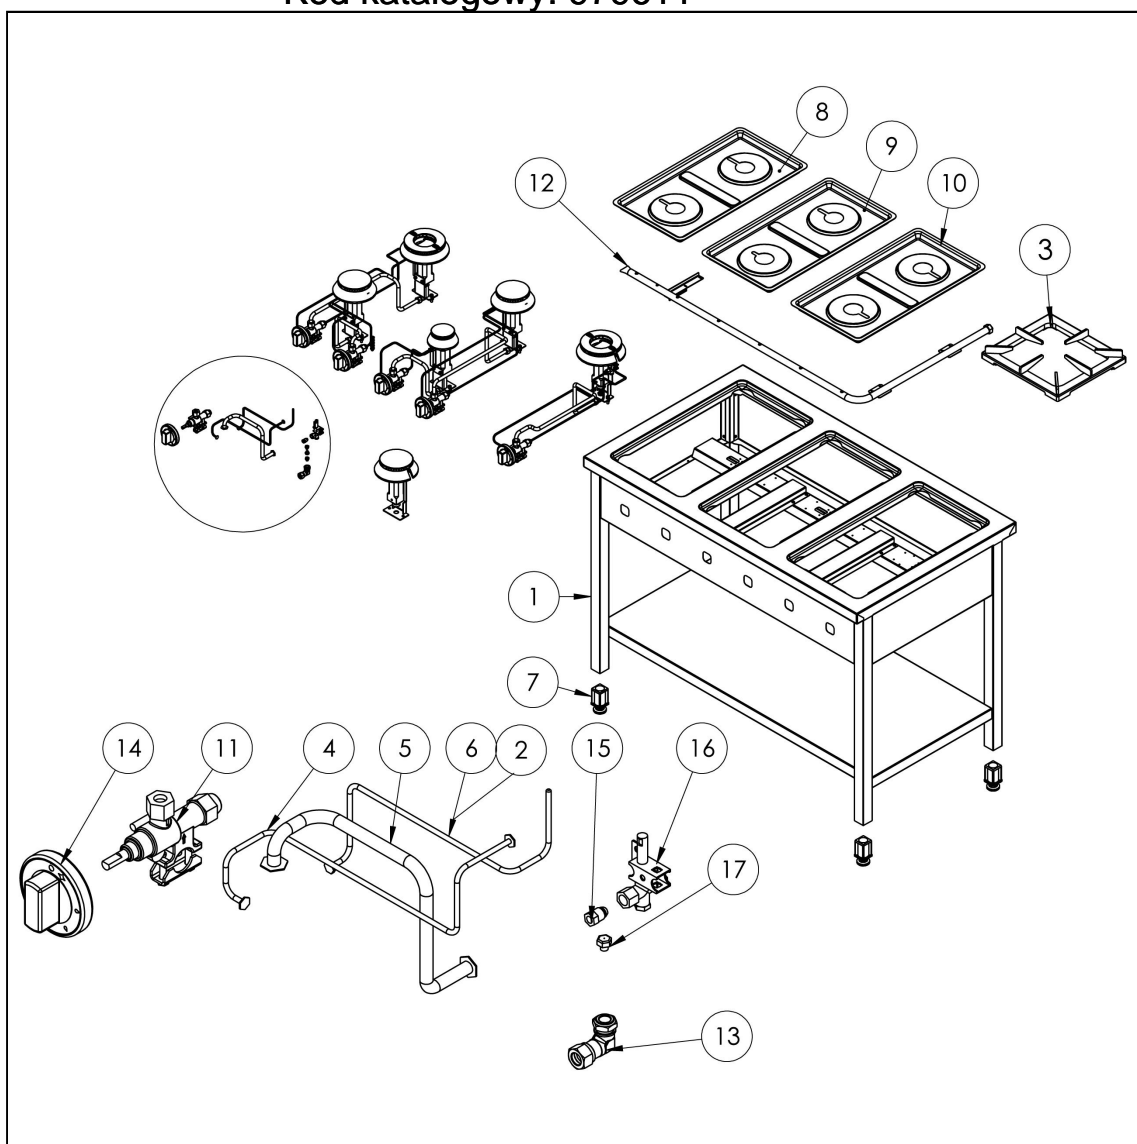

kuchnia gazowa, 6-palnikowa, 700 mm, 32.5 kW, G20

Kod katalogowy: 979611

Nr części (V nr rys.-nr części z rysunku)	Nazwa	Kod
V979611V03-01	Korpus	
V979611V03-02	Termopara 600	C008081
V979611V03-03	Ruszt 300x335	C009045
V979611V03-04	Rura miedziana fi6	
V979611V03-05	Rura miedziana fi10	
V979611V03-06	Termopara 800	C009004
V979611V03-07	Stopka 40x40	C001991
V979611V03-08	Misa lewa	C010870
V979611V03-09	Misa rodkowa	C011160
V979611V03-10	Misa prawa	C010501
V979611V03-11	Zawór	C008801
V979611V03-12	Kolektor	
V979611V03-13	Kolano	C009080
V979611V03-14	Pokr tło	C011161
V979611V03-15	Nakr tka	C010733
V979611V03-16	Palnik pilota	C008078
V979611V03-17	Dysza pilota	C010906
V979611V03-18	Korona palnika 3.5kW	C009051
V979611V03-19	Korpus palnika 3.5kW	C009052
V979611V03-20	In ektor 3.5kW	
V979611V03-21	Wzmocnienie wspornika palnika pionowego	
V979611V03-22	Wspornik pilota 3.5 KW	
V979611V03-23	Dysza palnika 3,5 kw	C006616
V979611V03-24	Wspornik podstawy dyszy	C009079
V979611V03-25	Korona palnika 5kW	C009053
V979611V03-26	Korpus palnika 5kW	C009054
V979611V03-27	In ektor 5kW	C010161
V979611V03-28	Wspornik pilota 5	
V979611V03-29	Dysza palnika 5 kw	C006358
V979611V03-30	Korona palnika 7kW	C009040
V979611V03-31	Korpus palnika 7kW	C009027
V979611V03-32	In ektor 7kW	C009168
V979611V03-33	Wspornik pilota 7	
V979611V03-34	Dysza palnika 7 kw	C007720
V979611V03-35	Nie dotyczy tego modelu produktu	
V979611V03-36	Nie dotyczy tego modelu produktu	
V979611V03-37	Nie dotyczy tego modelu produktu	
V979611V03-38	Nie dotyczy tego modelu produktu	
V979611V03-39	Nie dotyczy tego modelu produktu	
V979611V03-40	Nie dotyczy tego modelu produktu	
V979611V03-41	Nie dotyczy tego modelu produktu	