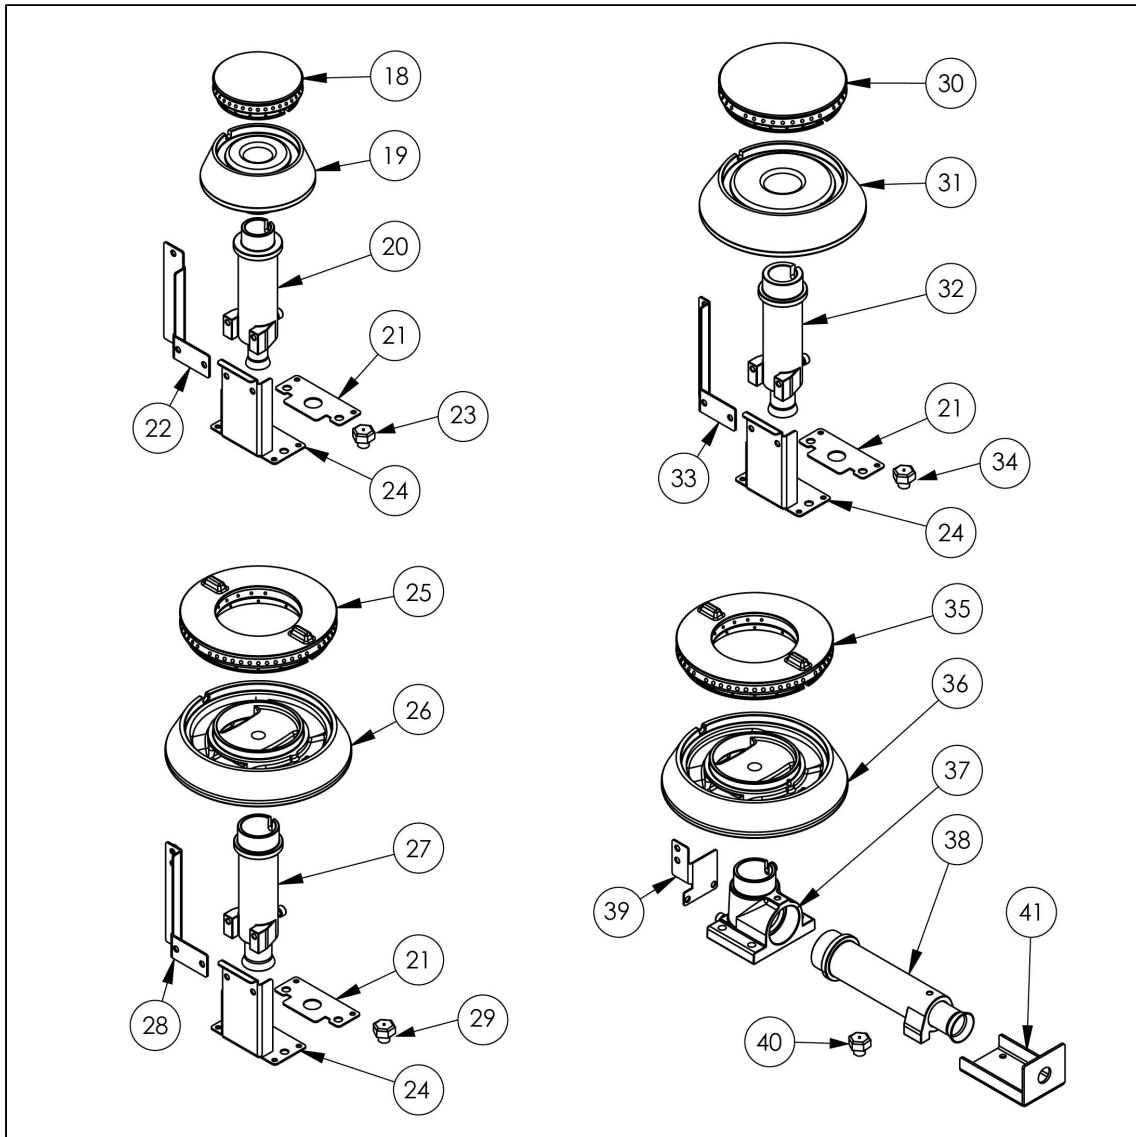

kuchnia gazowa, 6-palnikowa, 700 mm, 32.5 kW, G20

Kod katalogowy: 979611

Nr części (V nr rys.-nr części z rysunku)	Nazwa	Kod
V979611V03-01	Korpus	
V979611V03-02	Termopara 600	C008081
V979611V03-03	Ruszt 300x335	C009045
V979611V03-04	Rura miedziana fi6	
V979611V03-05	Rura miedziana fi10	
V979611V03-06	Termopara 800	C009004
V979611V03-07	Stopka 40x40	C001991
V979611V03-08	Misa lewa	C010870
V979611V03-09	Misa rodkowa	C011160
V979611V03-10	Misa prawa	C010501
V979611V03-11	Zawór	C008801
V979611V03-12	Kolektor	
V979611V03-13	Kolano	C009080
V979611V03-14	Pokr tło	C011161
V979611V03-15	Nakr tka	C010733
V979611V03-16	Palnik pilota	C008078
V979611V03-17	Dysza pilota	C010906
V979611V03-18	Korona palnika 3.5kW	C009051
V979611V03-19	Korpus palnika 3.5kW	C009052
V979611V03-20	In ektor 3.5kW	
V979611V03-21	Wzmocnienie wspornika palnika pionowego	
V979611V03-22	Wspornik pilota 3.5 KW	
V979611V03-23	Dysza palnika 3,5 kw	C006616
V979611V03-24	Wspornik podstawy dyszy	C009079
V979611V03-25	Korona palnika 5kW	C009053
V979611V03-26	Korpus palnika 5kW	C009054
V979611V03-27	In ektor 5kW	C010161
V979611V03-28	Wspornik pilota 5	
V979611V03-29	Dysza palnika 5 kw	C006358
V979611V03-30	Korona palnika 7kW	C009040
V979611V03-31	Korpus palnika 7kW	C009027
V979611V03-32	In ektor 7kW	C009168
V979611V03-33	Wspornik pilota 7	
V979611V03-34	Dysza palnika 7 kw	C007720
V979611V03-35	Nie dotyczy tego modelu produktu	
V979611V03-36	Nie dotyczy tego modelu produktu	
V979611V03-37	Nie dotyczy tego modelu produktu	
V979611V03-38	Nie dotyczy tego modelu produktu	
V979611V03-39	Nie dotyczy tego modelu produktu	
V979611V03-40	Nie dotyczy tego modelu produktu	
V979611V03-41	Nie dotyczy tego modelu produktu	